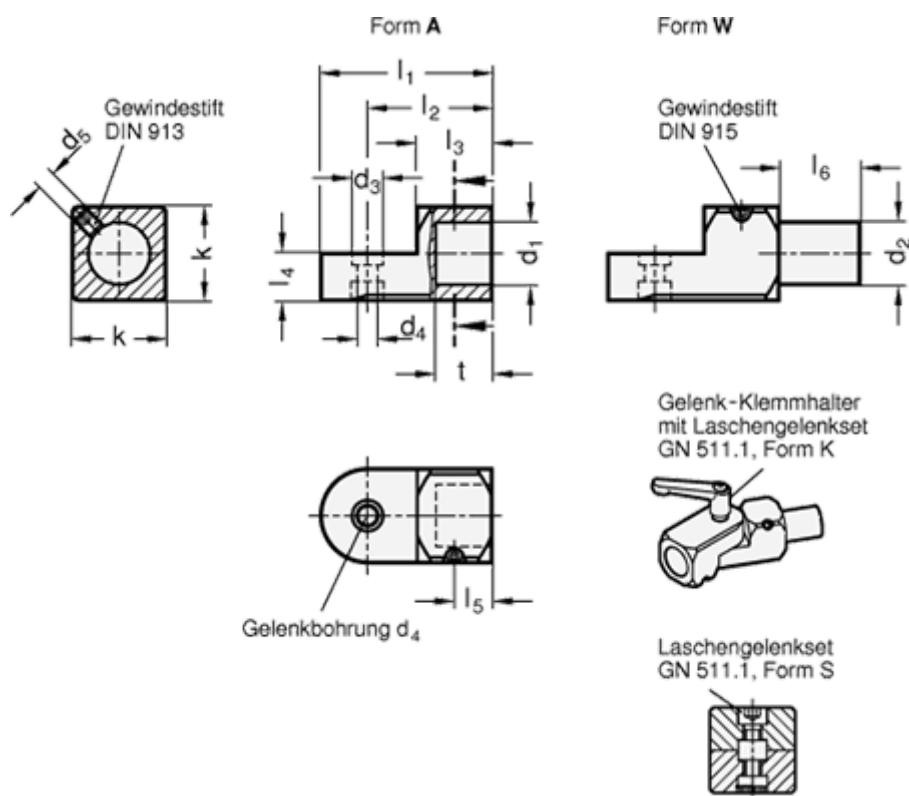

Varenummer: 20483B816AMT
 Beskrivelse: E+G Laskeforbindelse
 GN 483-B8-16-A-MT

Mål

d1	= 8	l2 = 22
d2	= -	l3 = 13
d3	= 7	l4 = 8
d4	= 4.5	l5 = 5.5
d5	= M4	l6 =
Fastspændings kit for d4 Type K = GN 511.1-M4-16-K		k = 16
Fastspændings kit for d4 Type S = GN 511.1-M4-16-S		
l1	= 30	